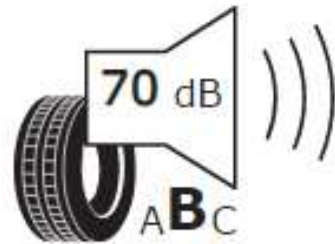

ENERG

APLUS

AP1960H1

185/70 R13

C1

2020/740