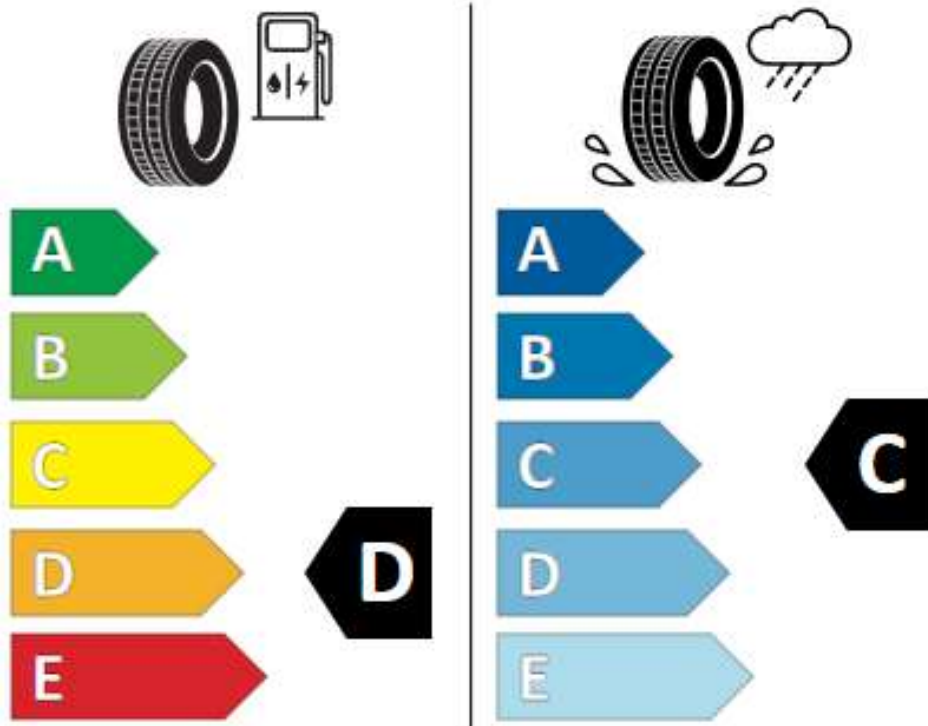

ENERG

APLUS

AP1960H1

185/70 R13

C1

2020/740